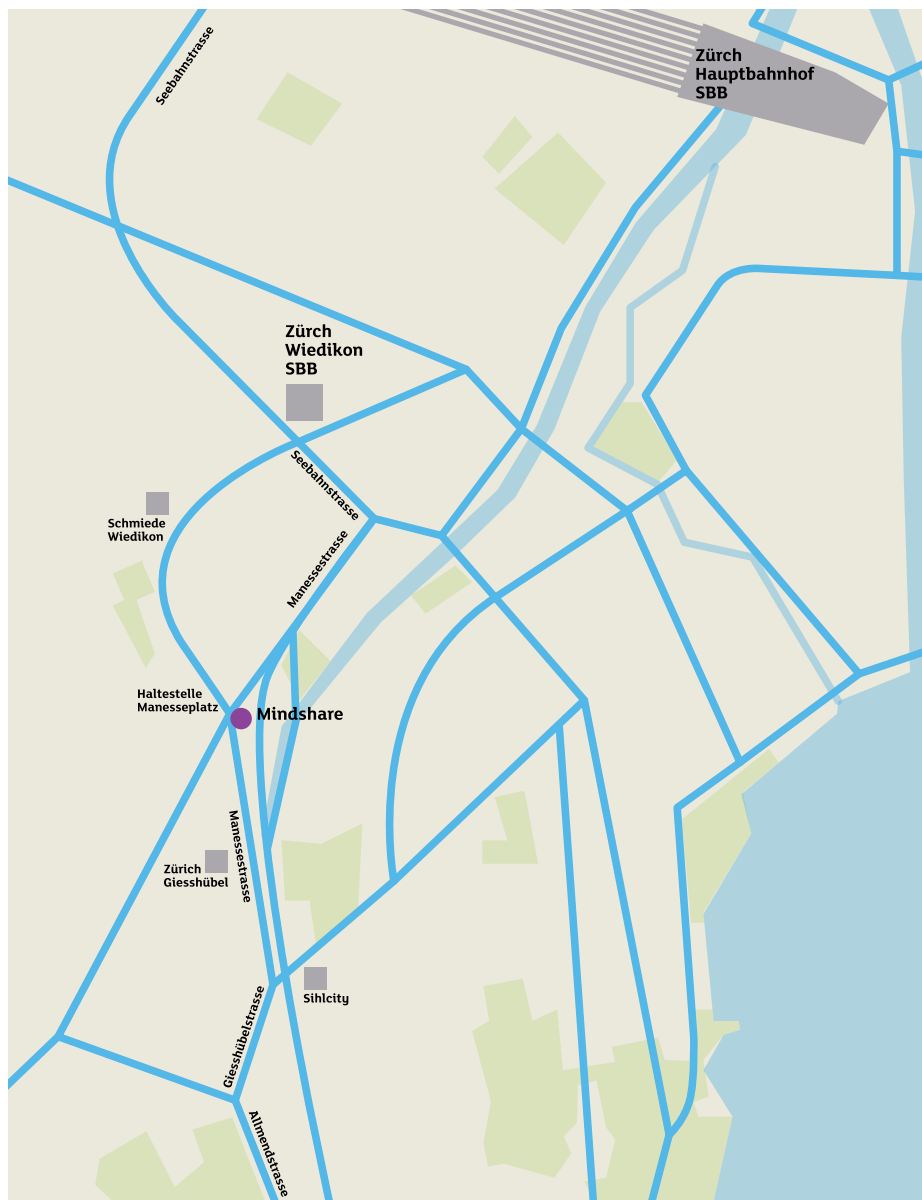

Anfahrt zu Mindshare AG

Mit dem öffentlichen Verkehr

[Online-Fahrplan >](#)

Ab Zürich Hauptbahnhof:

Mit der S-Bahn S4 direkt bis Bahnhof Giesshübel. Oder mit den S-Bahnen S2 (>Ziegelbrücke), S8 (> Pfäffikon SZ) oder S24 (>Horgen-Oberdorf) bis Bahnhof Wiedikon, Umsteigen auf den Bus 76 (>Binz Center) bis «Manesseplatz».

Mit dem Auto

[Routenplanung >](#)

von Basel/Bern

Auf Autobahn A1 am Limmattaler-Kreuz (AH1) Richtung Zürich-City.

Am Autobahnende weiter auf der Pfingstweidstrasse, dann scharf rechts Richtung Chur über die Duttweilerstrasse, Hohlstrasse und Seebahnstrasse zur Manessestrasse.

von St. Gallen/Winterthur

Auf Autobahn A1 am Autobahnkreuz Zürich-Ost Richtung Zürich-City. Bei der Ausfahrt Unterstrass Richtung Chur/Luzern über die Bucheggstrasse und Rosengartenstrasse auf die Hardbrücke. Am Ende rechts abbiegen auf die Hohlstrasse und über die Seebahnstrasse zur Manessestrasse.

von Chur/Luzern

Von Chur über die A13 und A3 nach Zürich, von Luzern über die A14 und A4 durch den Uetlibergtunnel zur A3 Richtung Zürich-City. Bei der Ausfahrt Brunau Richtung Zürich-City folgen. Über die Allmendstrasse und die Giesshübelstrasse nach dem Center Sihl-City links in die Manessestrasse einbiegen.